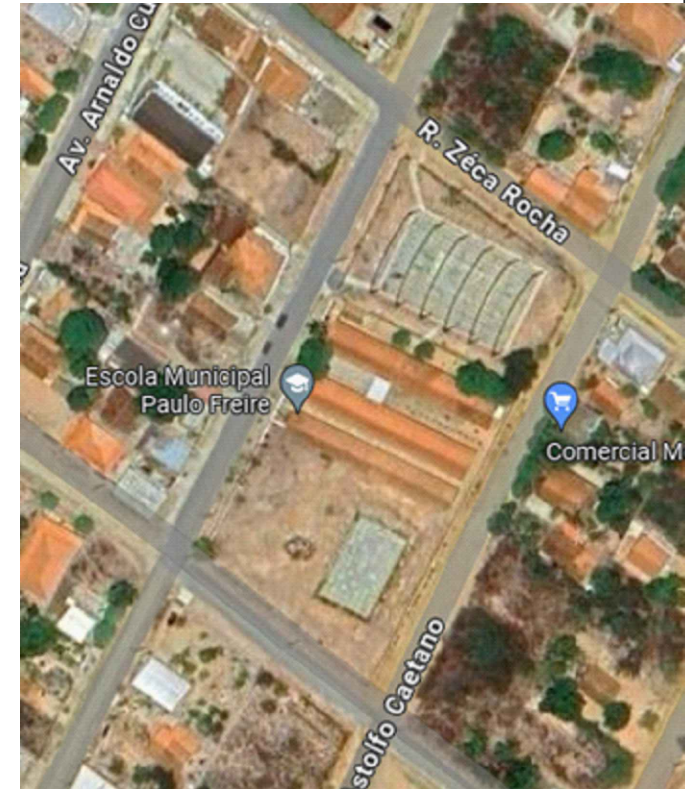

PLANTA DE SITUAÇÃO  
SEM ESCALA

IMAGEM GOOGLE MAPS

# PREFEITURA MUNICIPAL DE SÃO FRANCISCO - MG

PROJETO SITUAÇÃO DA QUADRA NA E.M. PAULO FREIRE		Autor: Tiago Ribeiro Almeida Eng. Civil 245.741/D
Rua Francisco Lacerda, nº 2601, São Lucas, São Francisco—MG		
DATA: Março./2026	ESCALAS: INDICADA	